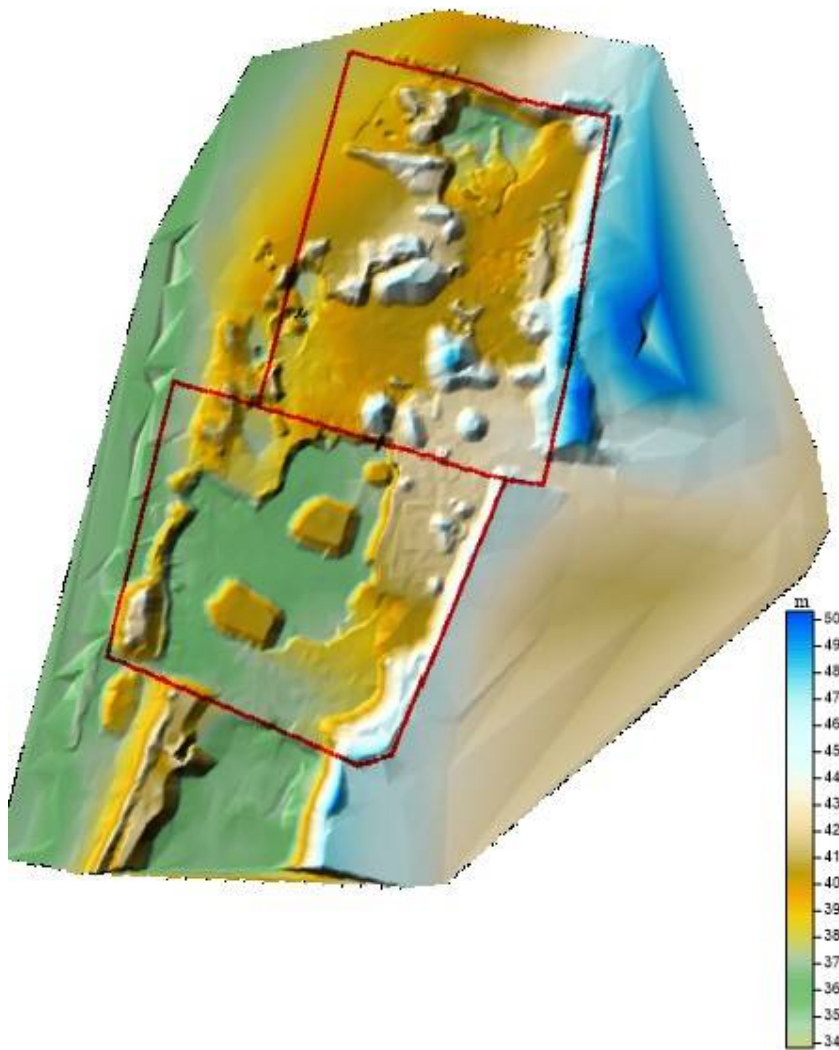

aktiivse tarbevaru 7. ploki jääkvaru maht kokku 91,004 tuh. m³ (92,564-1,560). Plokk 6 ja 7 on arvele võetud protsentuaalse suhte 46:54 alusel. Seega on seisuga 21.01.2026 Lõhmuse III kruusakarjääri mäeeraldise ehitusliiva aktiivse tarbevaru 6. ploki jääkvaru maht 41,862 tuh. m³ (91,004*0,46). Seisuga 21.01.2026 Lõhmuse III kruusakarjääri mäeeraldise ehituskruusa aktiivse tarbevaru 7. ploki jääkvaru maht 49,142 tuh. m³ (91,004*0,54).

Seisuga 21.01.2026 Lõhmuse III kruusakarjääri mäeeraldise ehitusliiva aktiivse tarbevaru 9. ploki jääkvaru maht 3,059 tuh. m³ (94,063-91,004).

Joonis 1. Lõhmuse III kruusakarjääri ja Lõhmuse IV liivakarjääri mäeeraldise (piiritletud punase joonega) ja lähiümbruse reljeef seisuga 21.01.2026. a.

Seisuga 21.01.2026 on Lõhmuse III kruusakarjääri ja Lõhmuse IV liivakarjääri mäeeraldisel laopuistangutes kokku 11,237 tuh. m³ (lisa 3) materjali. Laopuistangute maht on arvestatud kaevandatud mahu hulka.